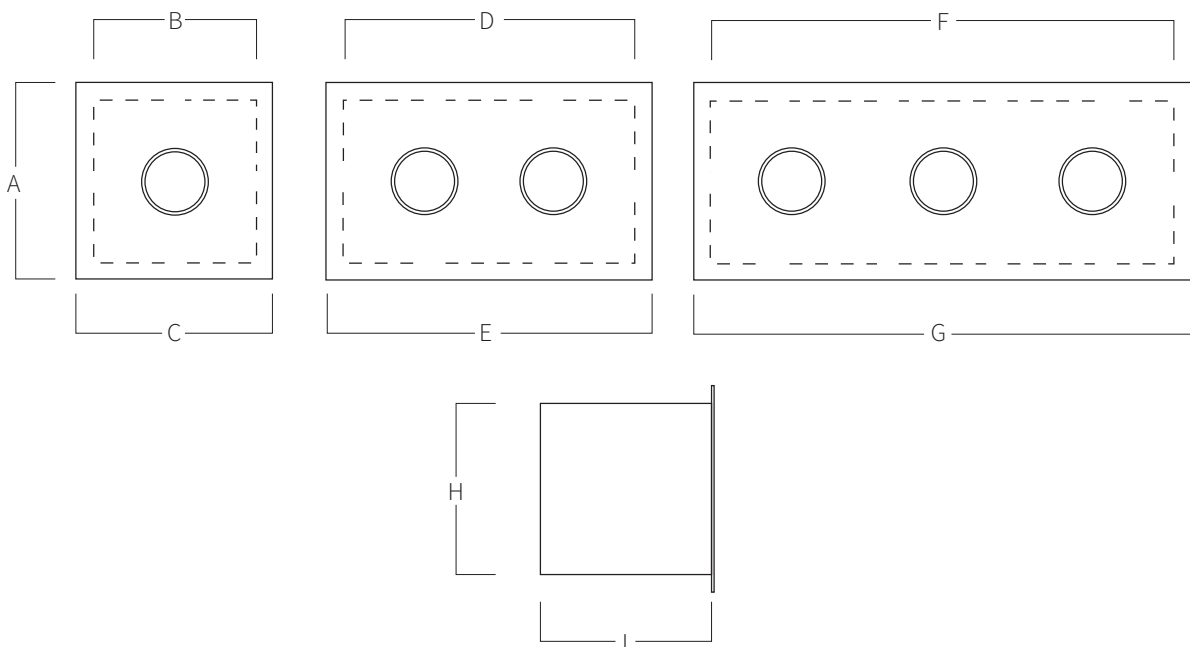

132P-1

132P-2

132P-3

REF. 132P

Caja + embellecedor con pulsador piezoeléctrico y gel de empalme en acero inoxidable AISI 316L (Calidad marina). Acabado satinado.

A	B	C	D	E	F	G	H	I
115	90	115	190	215	290	315	90	95

Medidas en mm