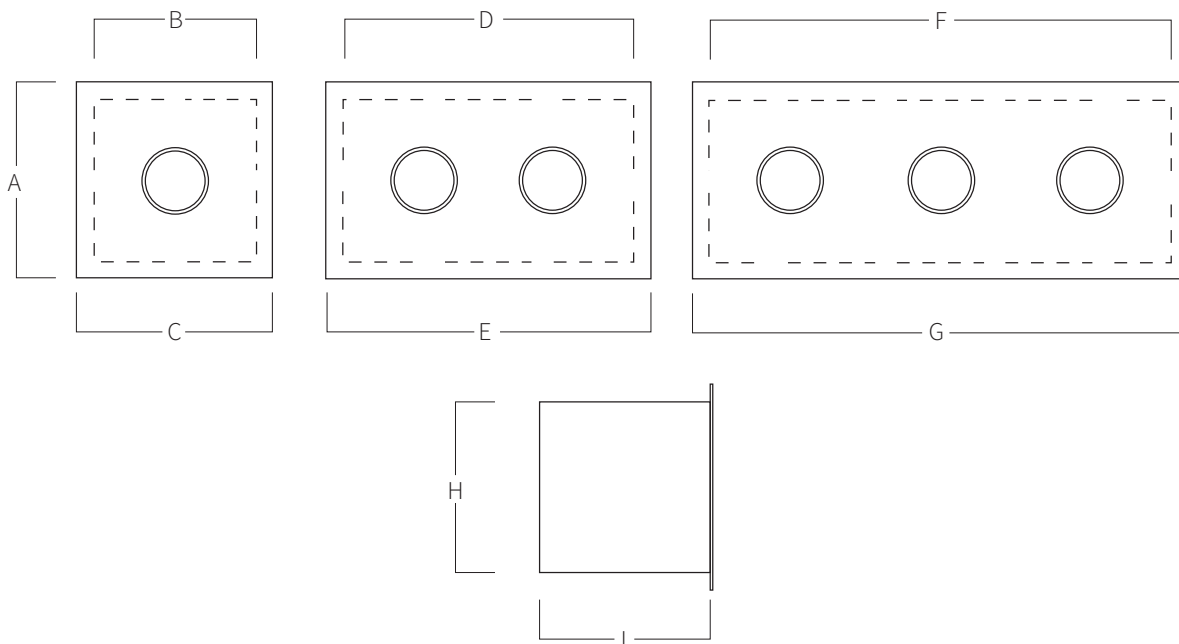

132P-1

132P-2

132P-3

REF. **132P**

Coffret + enjoliveur avec bouton piézoélectrique et épissure + gel en acier inoxydable AISI 316L (Qualité marine). Fini satiné.

A	B	C	D	E	F	G	H	I
115	90	115	190	215	290	315	90	95

Mesure en mm