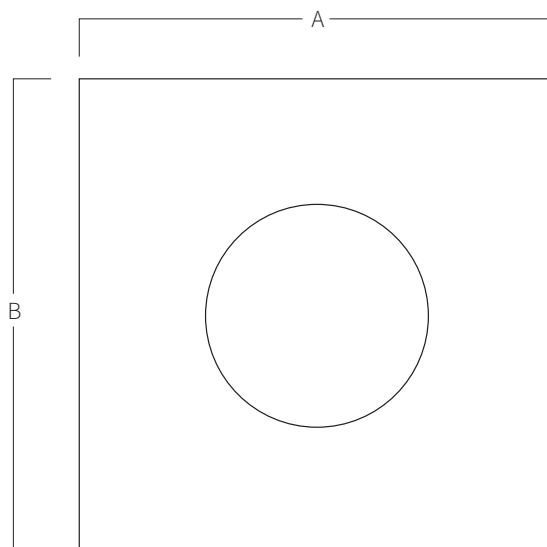

# REF. **AQA-CBF**

Boquilla cuadrada fondo en acero inoxidable AISI 316L (Calidad marina). Acabado pulido.

Ref.AQA-CBF

Ref.AQA-CBF(316L)

2" ABS - Ø50  
(Interior para  
encolar)

2" INOX - Ø50  
(Interior para  
encolar)

**A      B      C**

118    118    09

*Medidas en mm*