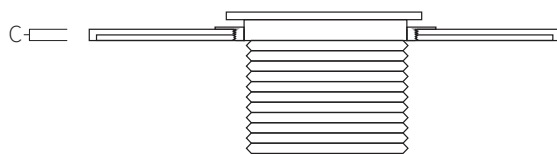

# REF. **AQA-CBF**

Boquilla cuadrada fondo en acero inoxidable AISI 316L (Calidad marina). Acabado pulido.

Ref.AQA-CBF

Ref.AQA-CBF(316L)

2" ABS - Ø50  
(Interior para  
encolar)

2" INOX - Ø50  
(Interior para  
encolar)

**A      B      C**

118    118    09

*Medidas en mm*