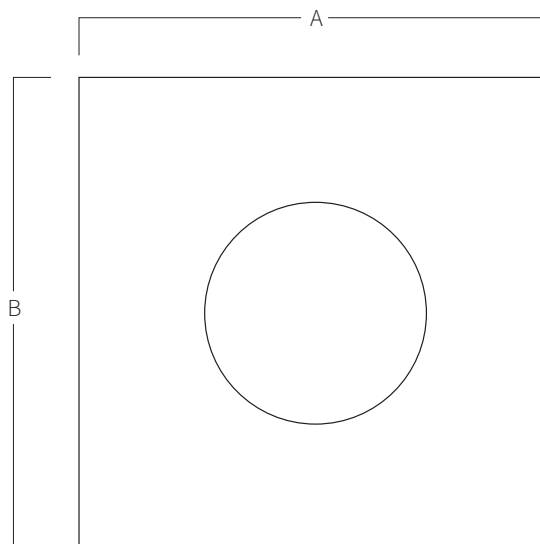

REF. **AQA-CBF**

Buse carré du fond en acier inoxydable AISI 316L (Qualité marine). Fini polie.

Ref.AQA-CBF

Ref.AQA-CBF(316L)

2" ABS - Ø50
(Intérieur pour
coller)

2" INOX - Ø50
(Intérieur pour
coller)

A	B	C
118	118	09

Mesure en mm