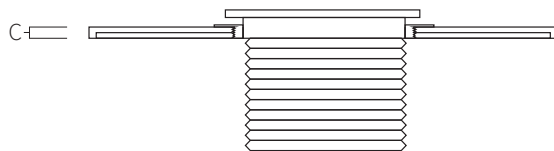

REF. **AQA-CBF**

Buse carré du fond en acier inoxydable AISI 316L (Qualité marine). Fini polie.

Ref.AQA-CBF

Ref.AQA-CBF(316L)

2" ABS - Ø50
(Intérieur pour
coller)

2" INOX - Ø50
(Intérieur pour
coller)

A	B	C
118	118	09

Mesure en mm