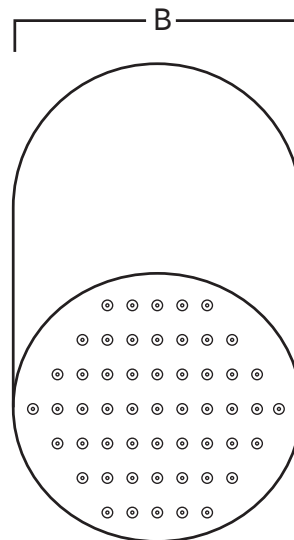

## REF. **RRPA**

Rociador redondo pared antical en acero inoxidable AISI 316L (Calidad marina).  
Acabado pulido o satinado.

*\*Opción sin antical (ref. RRP)*

A	B
250	Ø104
250	Ø129

Medidas en mm

### **SISTEMA DE MONTAJE**

- 1) El rociador se conecta a la toma de agua con el manguito 1/2" macho.
- 2) Fijar el rociador con los colisos traseros (tornillería incluida).