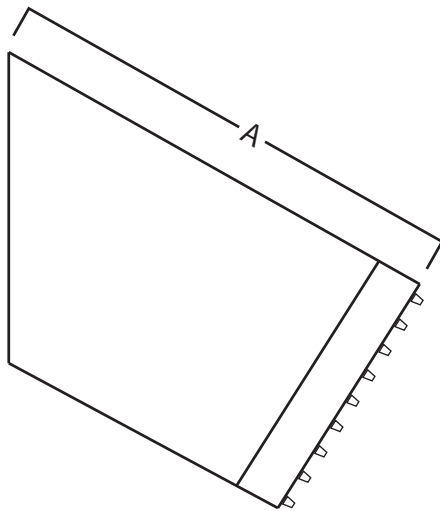

## REF. **RRPA**

Rociador redondo pared antical en acero inoxidable AISI 316L (Calidad marina).  
Acabado pulido o satinado.

*\*Opción sin antical (ref. RRP)*

A	B
250	Ø104
250	Ø129

Medidas en mm

### **SISTEMA DE MONTAJE**

- 1) El rociador se conecta a la toma de agua con el manguito 1/2" macho.
- 2) Fijar el rociador con los colisos traseros (tornillería incluida).